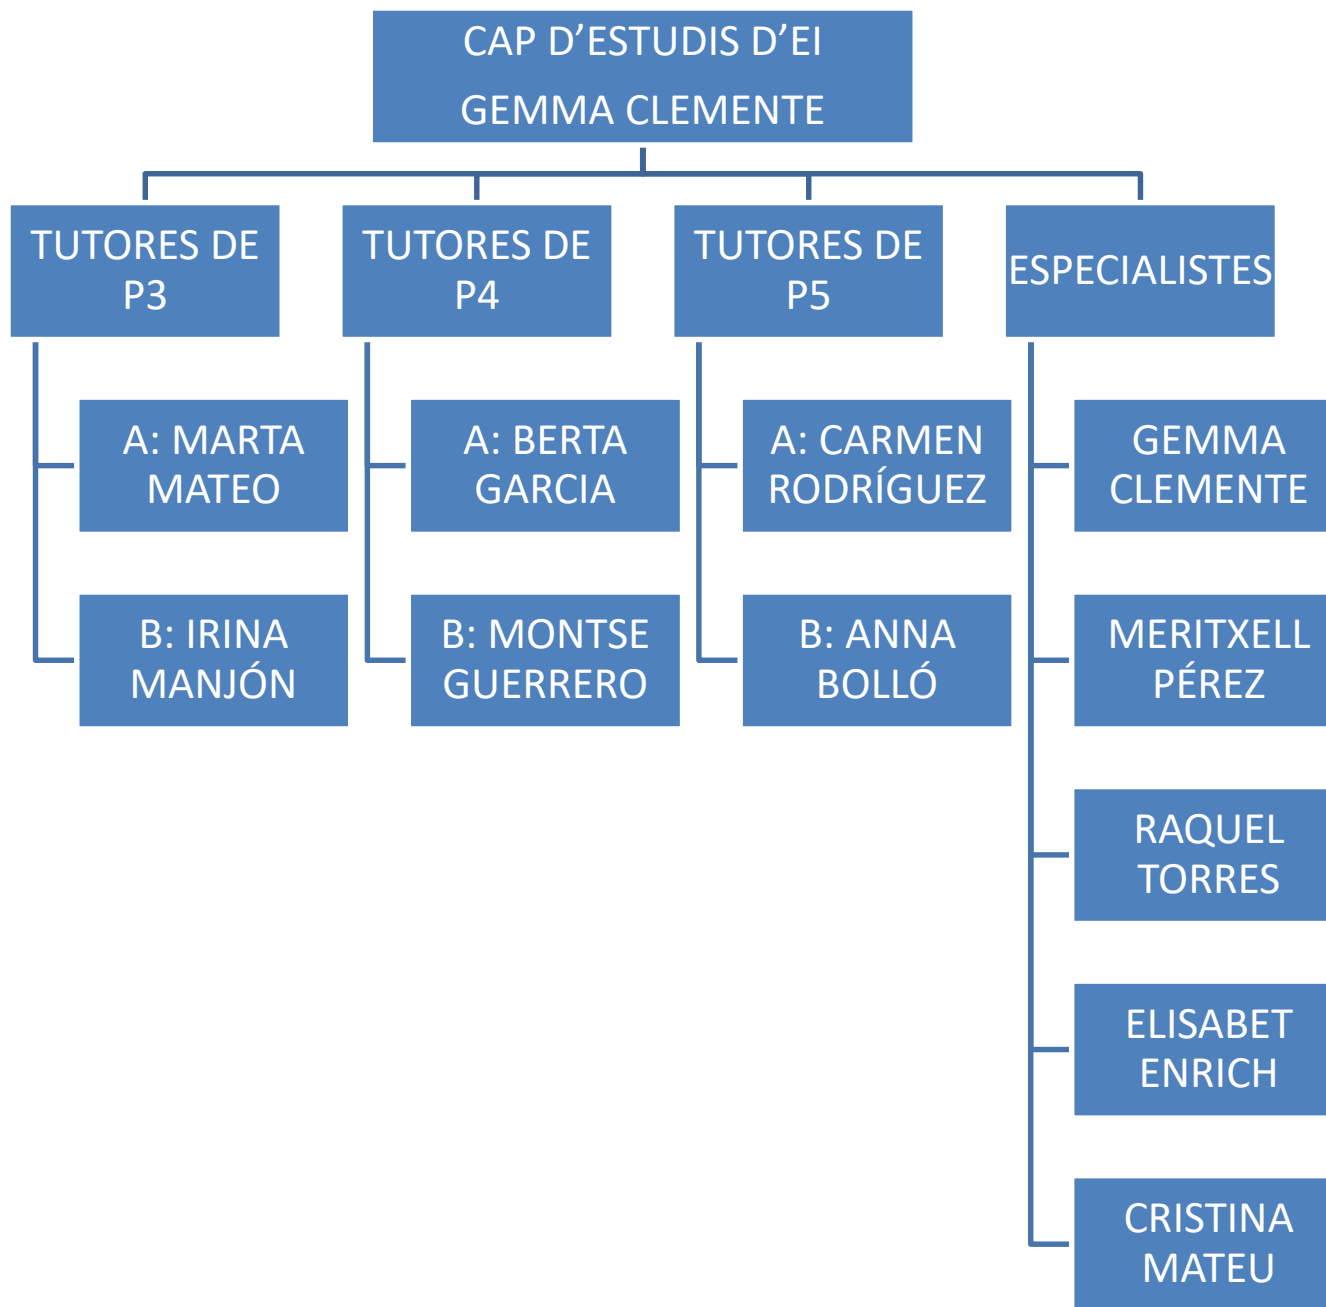

COL·LEGI

SANT GABRIEL
BARCELONA

www.gabrielistas.org

DIRECTOR
PEDAGÒGIC

FEDE ROLDÁN

DEP. HUMANÍSTIC
I SOCIAL

ENRI SENABRE

DEP. CIENTÍFIC I
TECNOLÒGIC