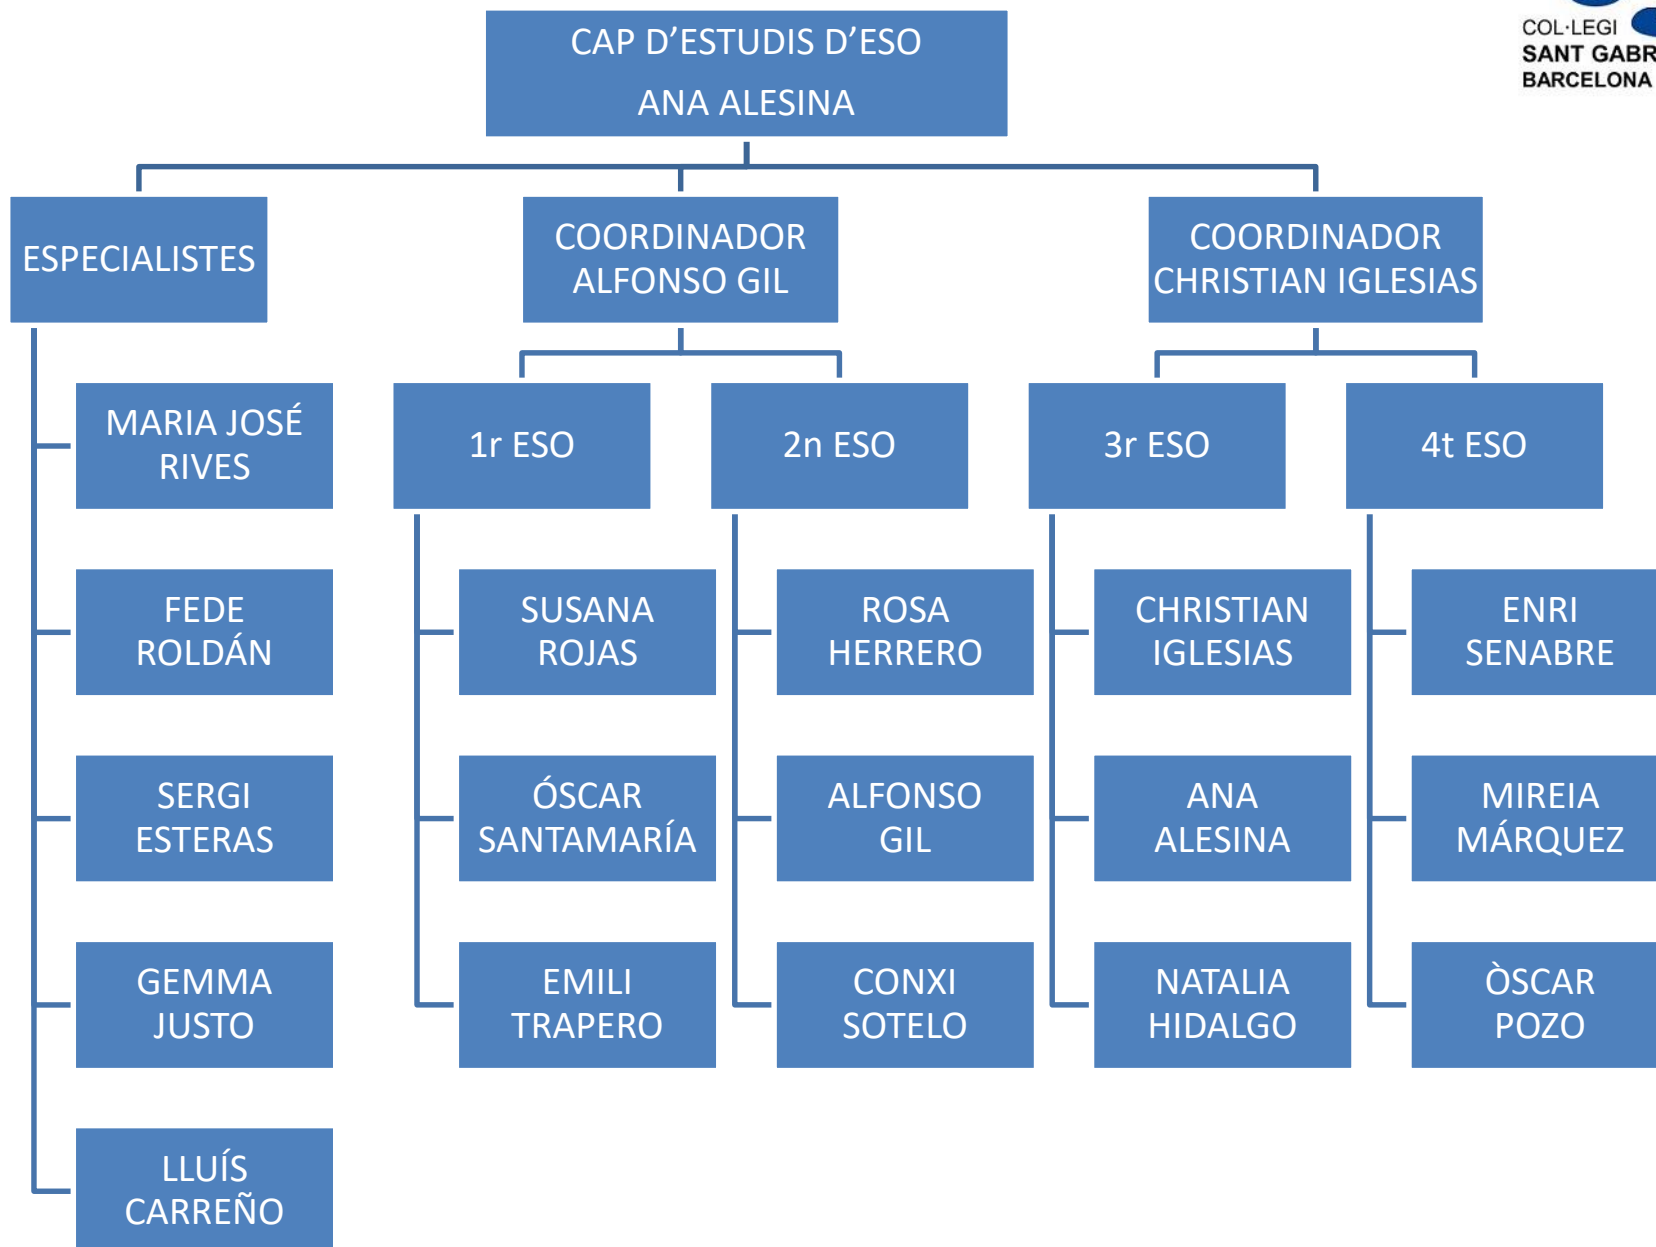

COL·LEGI

SANT GABRIEL
BARCELONA

www.gabrielistas.org

DIRECTOR
PEDAGÒGIC

FEDE ROLDÁN

DEP. HUMANÍSTIC
I SOCIAL

ENRI SENABRE

DEP. CIENTÍFIC I
TECNOLÒGIC