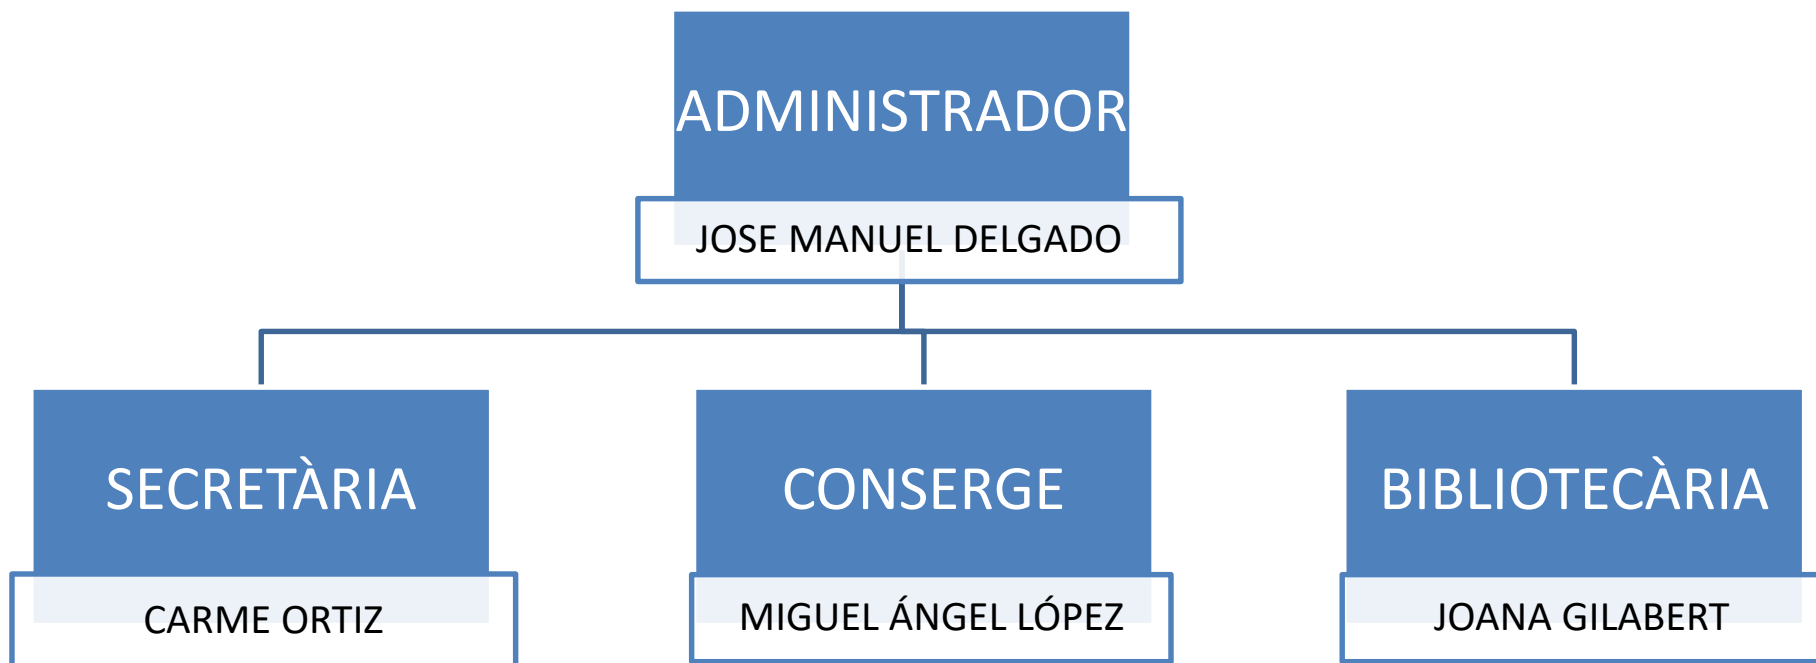

COL·LEGI

SANT GABRIEL
BARCELONA

www.gabrielistas.org

DIRECTOR
PEDAGÒGIC

FEDE ROLDÁN

DEP. HUMANÍSTIC
I SOCIAL

ENRI SENABRE

DEP. CIENTÍFIC I
TECNOLÒGIC