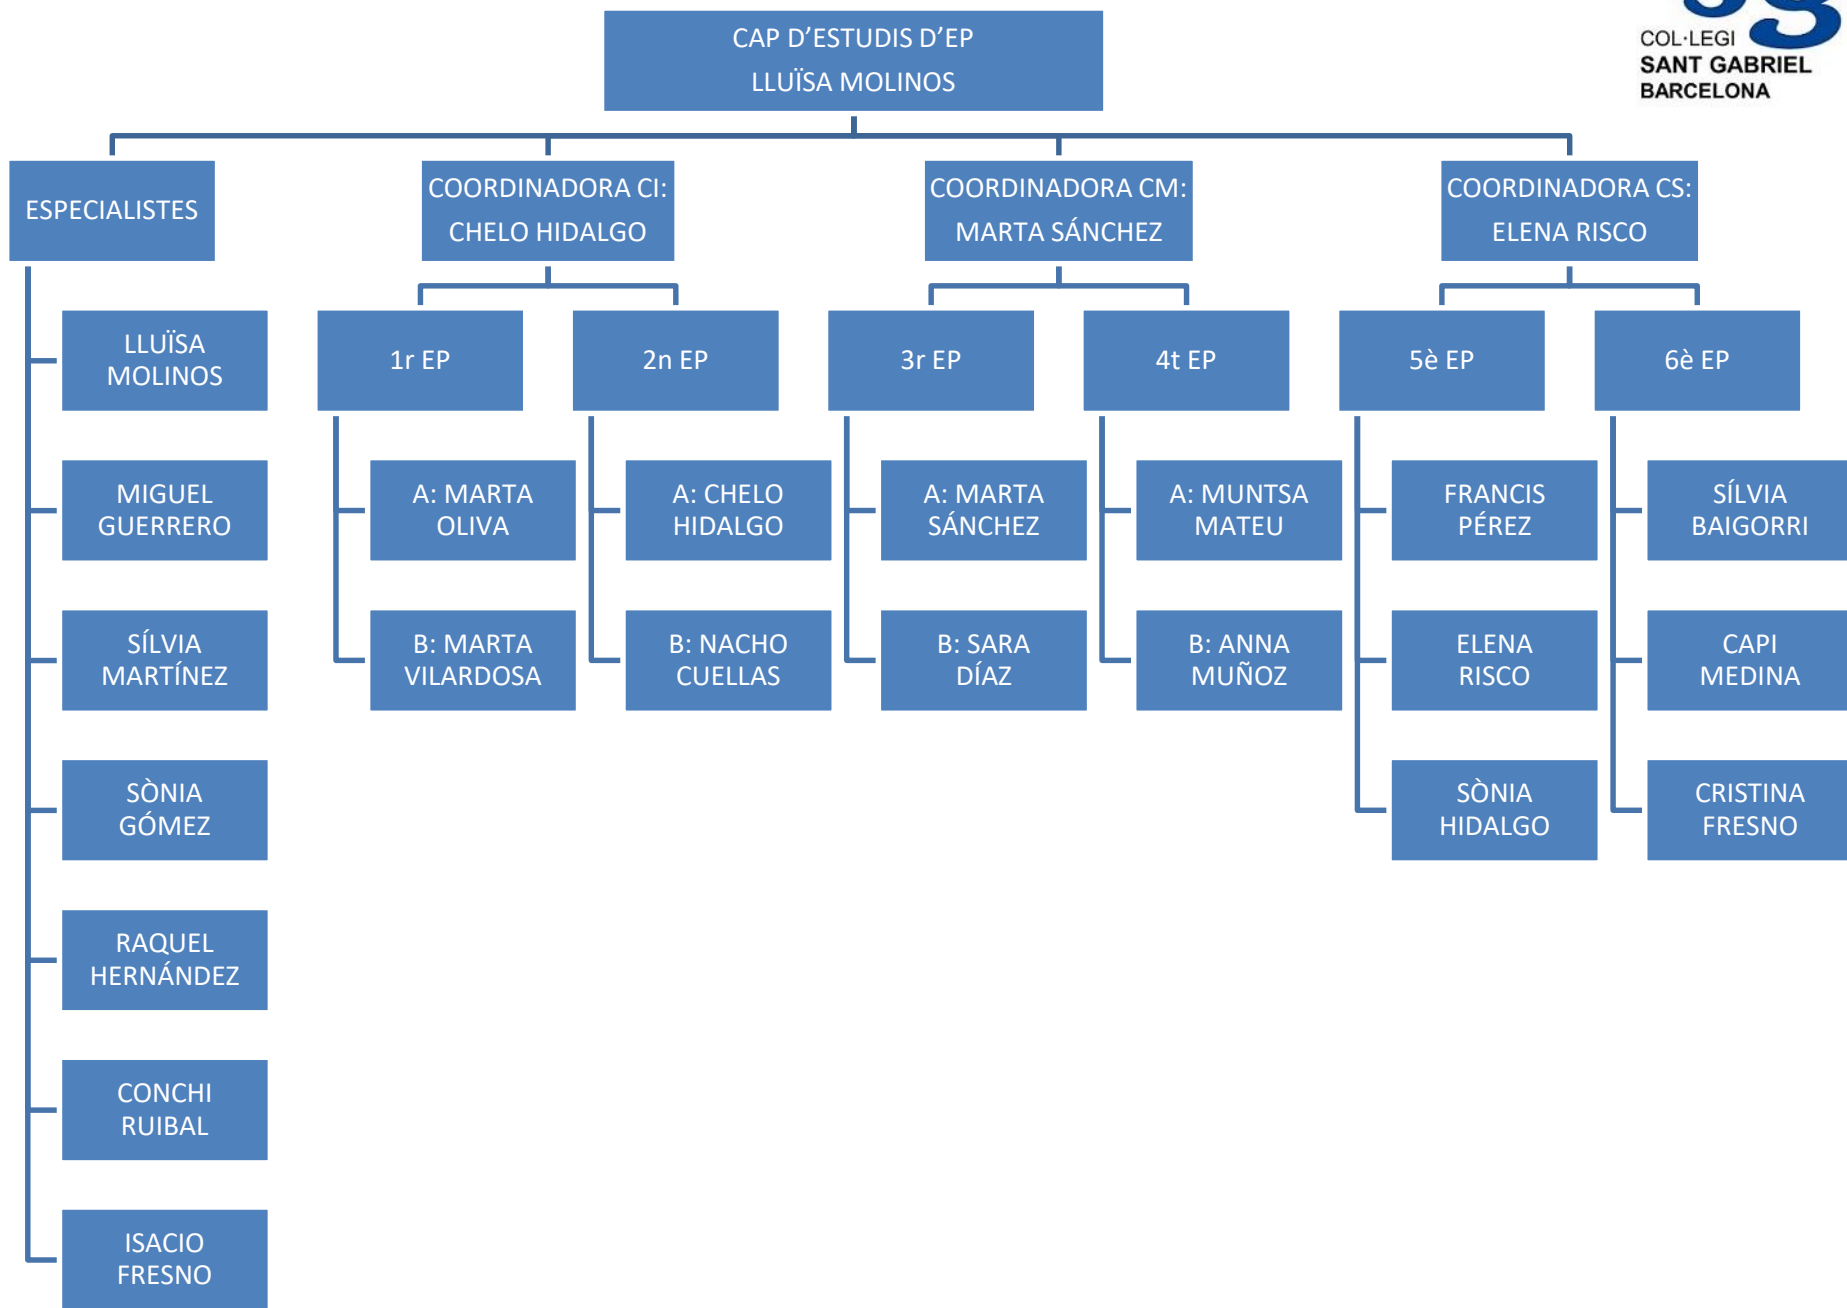

COL·LEGI

SANT GABRIEL
BARCELONA

www.gabrielistas.org

DIRECTOR
PEDAGÒGIC

FEDE ROLDÁN

DEP. HUMANÍSTIC
I SOCIAL

ENRI SENABRE

DEP. CIENTÍFIC I
TECNOLÒGIC